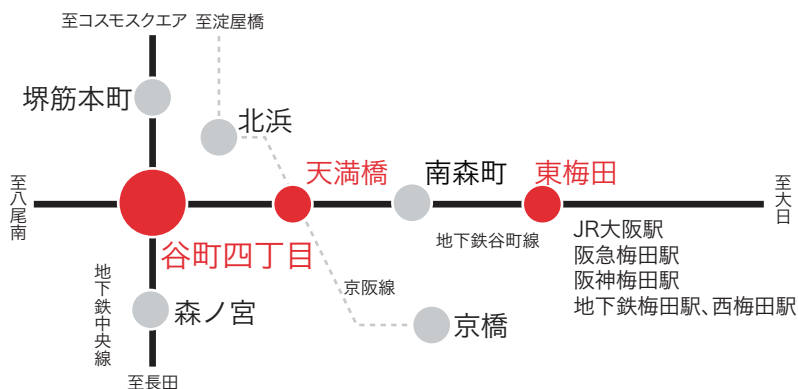

## 大阪オフィス アクセス

### 車をご利用の方

高速「本町IC」または「法円坂IC」より約10分

※ 駐車場はございません。周辺のコインパーキングをご利用ください。  
官庁街につき、平日は周辺道路が混雑いたします。できる限り、公共  
の交通機関をご利用ください。